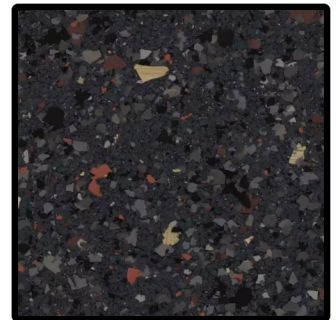

# STONE SERIES COLORS

**Blue Granite**  
FB-4101

**Quartzite**  
FB-4102

**Travertine**  
FB-4103

**Turquoise**  
FB-4104

**Slate**  
FB-4105

**Shale**  
FB-4106

**Agate**  
FB-4107

**Sandstone**  
FB-4108

**Mudstone**  
FB-4109

**Claystone**  
FB-4110

**Limestone**  
FB-4111

**Blacktop**  
FB-4112

NOTE: The colors depicted on this color chart may not illustrate the exact color.