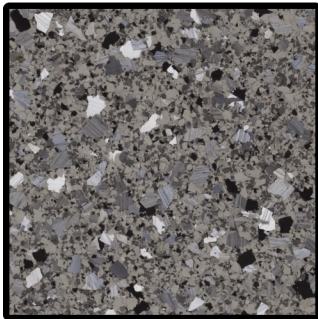

# STONE SERIES COLORS

**Blue Granite**  
FB-4101

**Quartzite**  
FB-4102

**Travertine**  
FB-4103

**Turquoise**  
FB-4104

**Slate**  
FB-4105

**Shale**  
FB-4106

**Agate**  
FB-4107

**Sandstone**  
FB-4108

**Mudstone**  
FB-4109

**Claystone**  
FB-4110

**Limestone**  
FB-4111

**Blacktop**  
FB-4112

NOTE: The colors depicted on this color chart may not illustrate the exact color.