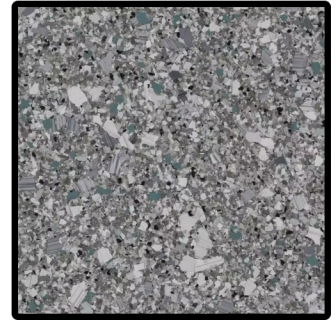

# STONE SERIES COLORS

**Blue Granite**  
FB-4101

**Quartzite**  
FB-4102

**Travertine**  
FB-4103

**Turquoise**  
FB-4104

**Slate**  
FB-4105

**Shale**  
FB-4106

**Agate**  
FB-4107

**Sandstone**  
FB-4108

**Mudstone**  
FB-4109

**Claystone**  
FB-4110

**Limestone**  
FB-4111

**Blacktop**  
FB-4112

NOTE: The colors depicted on this color chart may not illustrate the exact color.