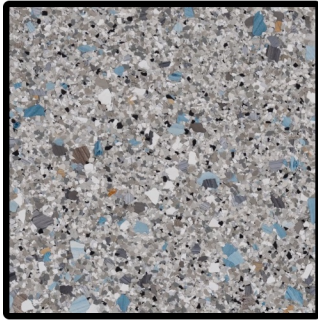

# STONE SERIES COLORS

**Blue Granite**  
FB-4101

**Quartzite**  
FB-4102

**Travertine**  
FB-4103

**Turquoise**  
FB-4104

**Slate**  
FB-4105

**Shale**  
FB-4106

**Agate**  
FB-4107

**Sandstone**  
FB-4108

**Mudstone**  
FB-4109

**Claystone**  
FB-4110

**Limestone**  
FB-4111

**Blacktop**  
FB-4112

NOTE: The colors depicted on this color chart may not illustrate the exact color.